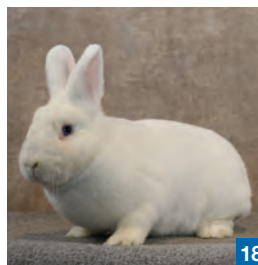

Der Leser hat das Wort

Im Gespräch mit Arno Kaminski aus Friedland	4
Leserbriefe	9
Vom Züchter für den Züchter: Milchhaarsilberung bei Jungtieren	14

Tiergesundheit

Wammen bei Kaninchen	10

28. Bundes-Rammlerschau 2025 in Magdeburg

Bunt ist Trumpf: Trends aus Magdeburg	18

Panorama

Wahl zur „Rasse des Jahres 2025“: Kleine, ganz groß!	26

VerbandsNEWS

Aus den Organisationen	30
Personalien	29, 43
Termine	45
Jubiläen	45
Aus den Vereinen	46
Ausstellungen	52

Weitere Themen

Anzeigen	2, 96
Vorschau | Impressum	95

Kontakt Vereinsnachrichten/Redaktion

Sekretariat (0 30) 89 74 54-541, Fax -555
E-Mail: kaninchenzeitung@hk-verlag.de
Wilhelmsaue 37, 10713 Berlin

Abo- und Bestellservice

Telefon (0 30) 4 64 06-111, Fax -451
E-Mail: kundenservice@hk-verlag.de