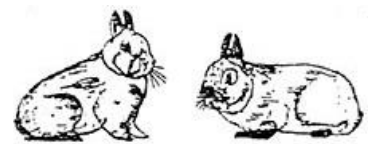

Rassemeister

Christoph Zappe	Hermelin RA	389,5 Pkt
Jürgen Zwick	Hermelin BIA	386,5 Pkt
Lars Herrmann	FbZw dunkel-/eisengrau	387,5 Pkt
Adalbert Höck	FbZw wildfarben	386,5 Pkt
Jürgen Loose	FbZw schwarz	385,5 Pkt
Helmut Woestmann	FbZw blau	388,0 Pkt
Bernd Welle	FbZw havannafarbig	385,5 Pkt
Rüdiger Kurz	FbZw rot	383,5 Pkt
Gottfried Grellmann	FbZw fehfarbig	386,0 Pkt
Bernd Hügel	FbZw seperatotfarbig	383,0 Pkt
ZGM Immig / Kurzhals	FbZw luxfarbig	385,0 Pkt
Manfred Hoffmann	FbZw chinchillafarbig	386,0 Pkt
Heinz Jansen	FbZw deilenaarfarbig	383,5 Pkt
Jürgen Schwarz	FbZw schwarzgrannenfarbig	384,5 Pkt
ZGM Immig / Kurzhals	FbZw perlfehfarbig	381,0 Pkt
Sandra Roßkopp	FbZw schwarzsilber	386,0 Pkt
Sandra Roßkopp	FbZw havannasilber	381,5 Pkt
Rüdiger Kurz	FbZw gelbsilber	385,0 Pkt
Helene Rolfes	FbZw hellsilber	383,5 Pkt
Manfred Buchholz	FbZw thüringerfarbig	385,0 Pkt
Lars Schlüter	FbZw marderfarbig braun	381,5 Pkt
Günther Kuntzky	FbZw marderfarbig blau	384,0 Pkt
Steffen Borchers	FbZw siamesenfarbig gelb	373,0 Pkt
Dieter Müller	FbZw siamesenfarbig blau	379,5 Pkt
Jürgen Schwarz	FbzW weißgrannenfarbig schwarz	387,5 Pkt
Jürgen Schwarz	FbZw weißgrannenfarbig blau	384,0 Pkt
Dagmar Stöter	FbZw weißgrannefarbig havannafarbig	383,5 Pkt
Irmgard Brinker	Fbzw hototfarbig	385,0 Pkt
Jürgen Wolfensperger	FbZw rhönfarbig	384,5 Pkt
Rüdiger Kurz	FbzW japanerfarbig	384,5 Pkt
Evelyn Kurmann	FbzW lohfarbig schwarz	385,5 Pkt
Josef Krull	FbZw lohfarbig braun	381,5 Pkt
Susanne Friedrich	Fbzw lohfarbig fehfarbig	380,0 Pkt
Horst Sitta	FbZw russenfarbig schwarz-weiß	386,0 Pkt
Thomas Pape	FbzW russenfarbig blau-weiß	377,0 Pkt
Florian Halbauer	FbZw holländer chinchillafarbig-weiß	379,0 Pkt
Helene Rolfes	FbzW mantelgescheckt blau-weiß	384,5 Pkt